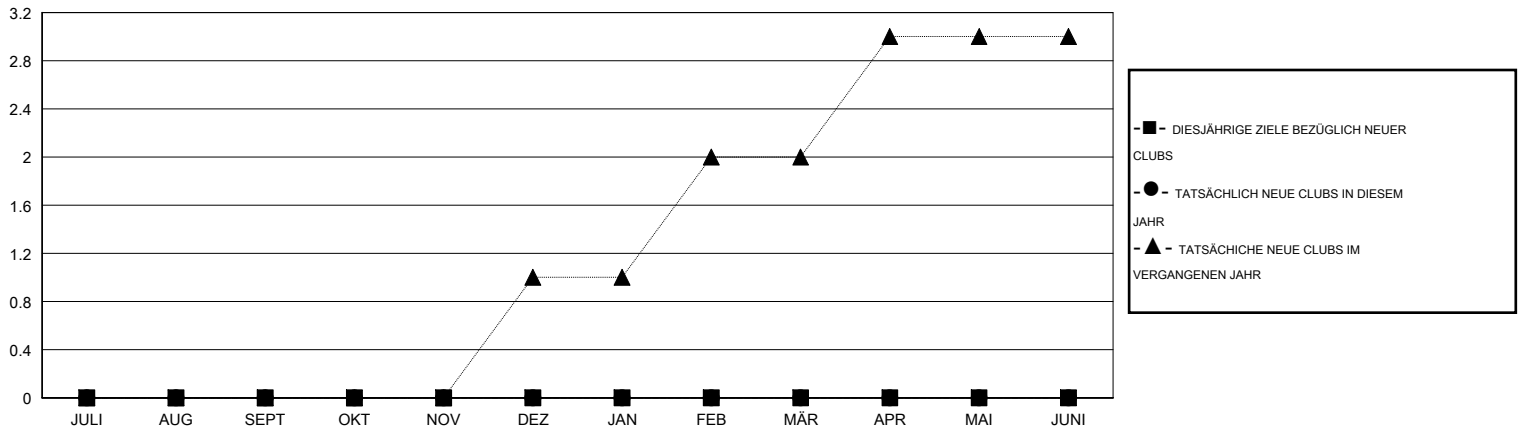

MONTHLY MEMBERSHIP PROGRESS REPORT

District 102 C

Results as of: 1/31/2017

GMT: Carl Robert Rettby

STANDORT SWITZERLAND

GMT KONST. GEB.:

Clubs				Pro Mitglied			
ERGEBNISSE FÜR 2016-2017				ERGEBNISSE FÜR 2016-2017			
QUARTAL	ZIEL NEUE CLUBS	NEUE CLUBS	AUFGELOSTE CLUBS	QUARTAL	NETTOZIEL BZGL. NEU GEWONNENER MITGLIEDER (ohne wieder aufgenommene oder Transfermitglieder)	AKTUELLE ANZAHL NEU GEWONNENER MITGLIEDER (ohne wieder aufgenommene oder Transfermitglieder)	AKTUELLE ANZAHL ABGEMELDETER MITGLIEDER (einschließlich Transfermitglieder)
JULI/AUG/SEPT	0	0	0	JULI/AUG/SEPT	5	17	57
OKT/NOV/DEZ	0	0	0	OKT/NOV/DEZ	15	28	18
JAN/FEB/MÄR	0	0	0	JAN/FEB/MÄR	10	8	12
APR/MAI/JUNI	0	0	0	APR/MAI/JUNI	-10	0	0

ZIELE UND TATSÄCHLICHE NEUE CLUBS KUMULATIV

ZIELE UND TATSÄCHLICHE MITGLIEDER KUMULATIV

ABGEMELDETE CLUBS: 0	30 VON 69 CLUBS HABEN 1 ODER MEHR NEUE MITGLIEDER AUFGENOMMEN	GESCHLECHTERVERTEILUNG MANN 2,657 (91.15%) FRAU 258 (8.85%)
AUSGETRETENE MITGLIEDER VERSTORBEN 23 CLUB AUFGELOST 0 ANDERE 64 GESAMT 87	KLICKEN SIE HIER FÜR KUMULATIVE MITGLIEDERSCHAFTSDATEN	GESAMTANZAHL DER MITGLIEDER IN EINER FAMILIENEINHEIT 0 FAMILIENMITGLIEDER, DIE NUR DIE HÄLFTE DER INTERNATIONALEN BEITRÄGE ZAHLTEN 0