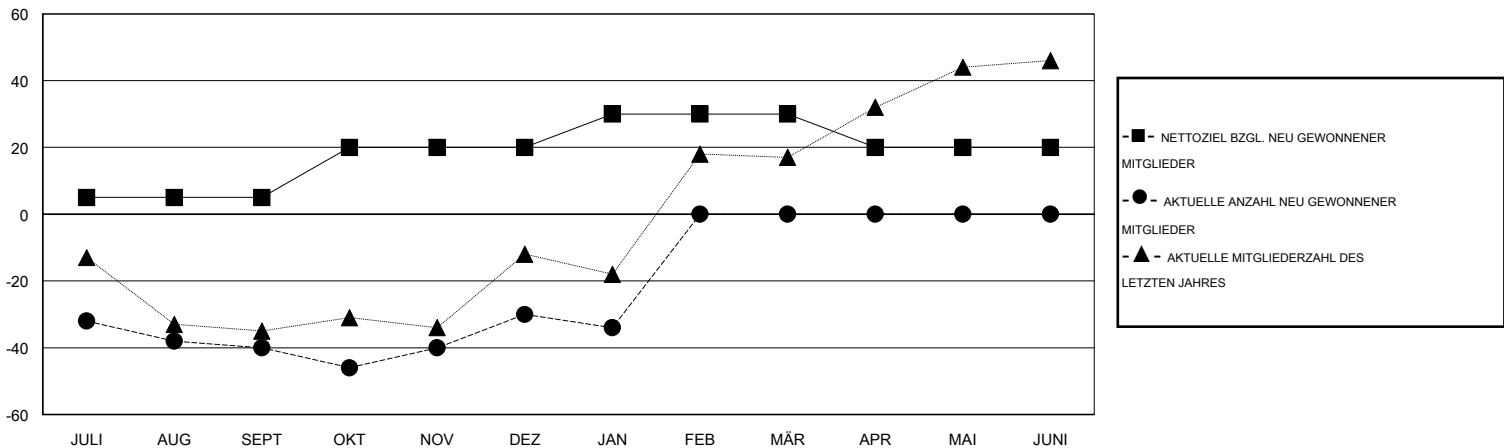

MONTHLY MEMBERSHIP PROGRESS REPORT

District 102 C

Results as of: 1/31/2017

GMT: Carl Robert Rettby

STANDORT SWITZERLAND

GMT KONST. GEB.:

Clubs				Pro Mitglied			
ERGEBNISSE FÜR 2016-2017				ERGEBNISSE FÜR 2016-2017			
QUARTAL	ZIEL NEUE CLUBS	NEUE CLUBS	AUFGELOSTE CLUBS	QUARTAL	NETTOZIEL BZGL. NEU GEWONNENER MITGLIEDER (ohne wieder aufgenommene oder Transfermitglieder)	AKTUELLE ANZAHL NEU GEWONNENER MITGLIEDER (ohne wieder aufgenommene oder Transfermitglieder)	AKTUELLE ANZAHL ABGEMELDETER MITGLIEDER (einschließlich Transfermitglieder)
JULI/AUG/SEPT	0	0	0	JULI/AUG/SEPT	5	17	57
OKT/NOV/DEZ	0	0	0	OKT/NOV/DEZ	15	28	18
JAN/FEB/MÄR	0	0	0	JAN/FEB/MÄR	10	8	12
APR/MAI/JUNI	0	0	0	APR/MAI/JUNI	-10	0	0

ZIELE UND TATSÄCHLICHE NEUE CLUBS KUMULATIV

ZIELE UND TATSÄCHLICHE MITGLIEDER KUMULATIV

ABGEMELDETE CLUBS: 0	30 VON 69 CLUBS HABEN 1 ODER MEHR NEUE MITGLIEDER AUFGENOMMEN	GESCHLECHTERVERTEILUNG MANN 2,657 (91.15%) FRAU 258 (8.85%)
AUSGETRETENE MITGLIEDER VERSTORBEN 23 CLUB AUFGELOST 0 ANDERE 64 GESAMT 87	KLICKEN SIE HIER FÜR KUMULATIVE MITGLIEDERSCHAFTSDATEN	GESAMTANZAHL DER MITGLIEDER IN EINER FAMILIENEINHEIT 0 FAMILIENMITGLIEDER, DIE NUR DIE HÄLFTE DER INTERNATIONALEN BEITRÄGE ZAHLTEN 0